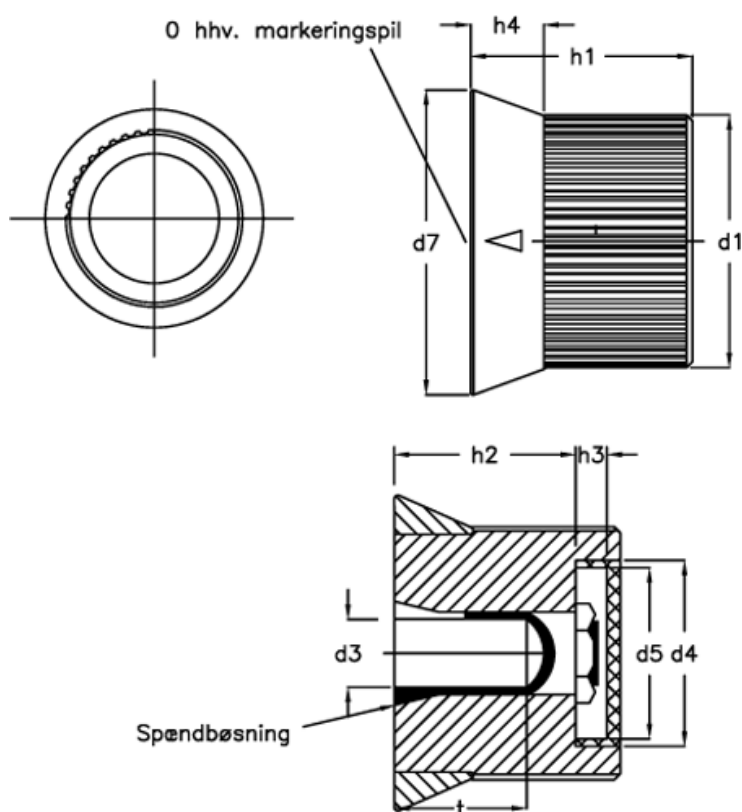

Article number: 20621199

Description: E+G Control knob  
GN 726.2-42-Z10-A-2

## Measures

d1 = 42	h4 = 11
d3 = Z10	t min = 20
d4 = 32	
d5 = 30	
d7 = 50.0	
h1 = 34	
h2 = 28	
h3 = 4.0	